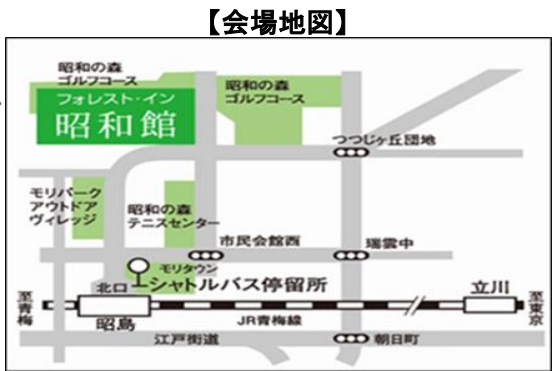

立川・昭島倫理法人会事務局
〒101-0054 千代田区神田錦町3-14-3
神田錦町ビル4階
TEL:03-6811-7841 FAX:03-6811-7135
連絡先/吉田正人会長 携帯:090-3213-6167

◆最寄り駅◆
JR青梅線
昭島駅 北口
徒歩7分